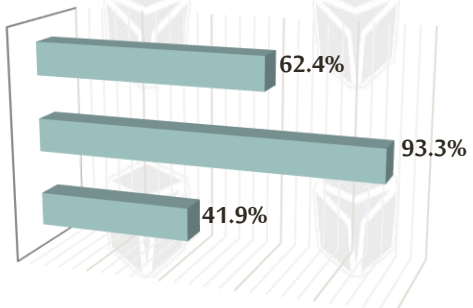

اللجنة الاستئنافية

حتى الربع الأول لعام 1439هـ	1438هـ	من الربع الثالث لعام 1437هـ	
طلب (131)	طلب (317)	طلب (221)	عدد طلبات الاستئناف المقدمة للجنة الاستئنافية
قرار (55)	قرار (296)	قرار (138)	عدد القرارات الصادرة عن اللجنة الاستئنافية

نسبة القرارات الصادرة من اللجنة الاستئنافية الى إجمالي طلبات

الاستئناف

0.0% 20.0% 40.0% 60.0% 80.0% 100.0%

1437هـ من بداية الربع الثالث

1438هـ

1439هـ حتى نهاية الربع الأول

عدد الطلبات المقدمة للجنة الاستئنافية

عدد القرارات الصادرة عن اللجنة الاستئنافية

بيان مُقارن لعدد قرارات اللجنة الاستئنافية للفترة من بداية الربع الثالث لعام 1437هـ حتى الربع نهاية الأول لعام 1439هـ

لجنة مدينة الرياض

بيان مقارن لعدد قرارات اللجنة الابتدائية بالقرارات المُستأنفة