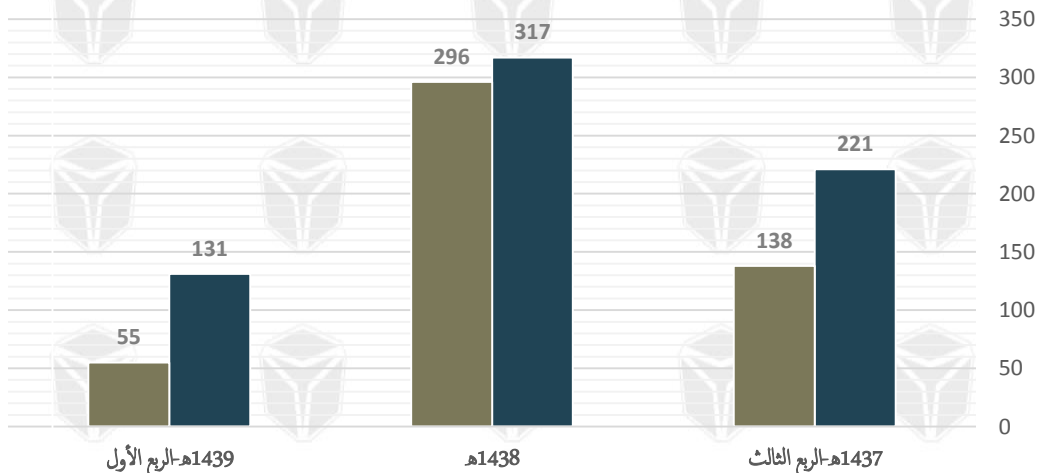

اللجنة الاستئنافية

حتى الربع الأول لعام 1439هـ	1438هـ	من الربع الثالث لعام 1437هـ	
طلب (131)	طلب (317)	طلب (221)	عدد طلبات الاستئناف المقدمة للجنة الاستئنافية
قرار (55)	قرار (296)	قرار (138)	عدد القرارات الصادرة عن اللجنة الاستئنافية

نسبة القرارات الصادرة من اللجنة الاستئنافية الى إجمالي طلبات

الاستئناف

0.0% 20.0% 40.0% 60.0% 80.0% 100.0%

1437هـ من بداية الربع الثالث

1438هـ

1439هـ حتى نهاية الربع الأول

عدد الطلبات المقدمة للجنة الاستئنافية

عدد القرارات الصادرة عن اللجنة الاستئنافية

بيان مُقارن لعدد قرارات اللجنة الاستئنافية للفترة من بداية الربع الثالث لعام 1437هـ حتى الربع نهاية الأول لعام 1439هـ

لجنة مدينة الرياض

بيان مقارن لعدد قرارات اللجنة الابتدائية بالقرارات المُستأنفة