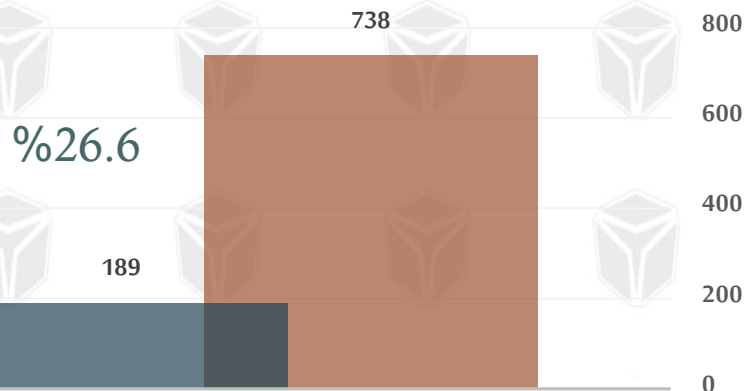

نسبة القرارات الصادرة من اللجنة الاستئنافية الى إجمالي طلبات

الاستئناف

0.0% 20.0% 40.0% 60.0% 80.0% 100.0%

1437هـ من بداية الربع الثالث

1438هـ

1439هـ حتى نهاية الربع الأول

عدد الطلبات المقدمة للجنة الاستئنافية

عدد القرارات الصادرة عن اللجنة الاستئنافية

بيان مُقارن لعدد قرارات اللجنة الاستئنافية للفترة من بداية الربع الثالث لعام 1437هـ حتى الربع نهاية الأول لعام 1439هـ

لجنة مدينة الرياض

بيان مقارن لعدد قرارات اللجنة الابتدائية بالقرارات المُستأنفة

عدد قرارات اللجنة الابتدائية للفترة من (1437/07/01هـ) حتى (1439/03/30هـ)	738 قرار
عدد القرارات المُستأنفة	189 قرار

عدد قرارات اللجان الابتدائية ■ عدد القرارات المُستأنفة

بيان مُقارن لعدد قرارات اللجنة الاستئنافية للفترة من بداية الربع الثالث لعام 1437هـ حتى الربع نهاية الأول لعام 1439هـ